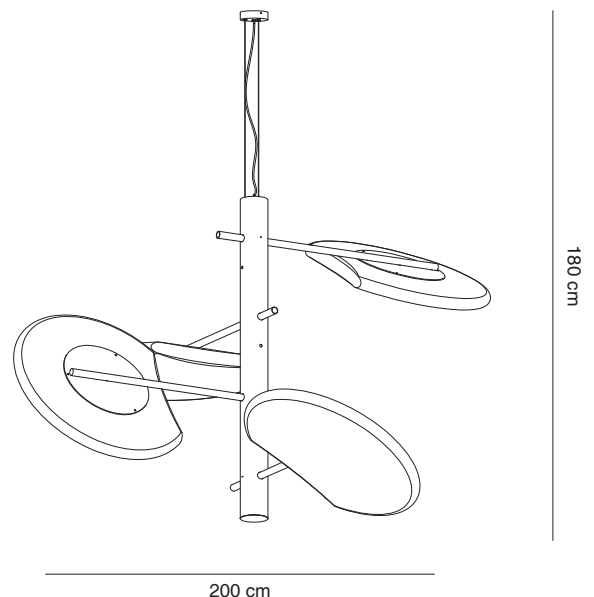

ALMAlight
Barcelona